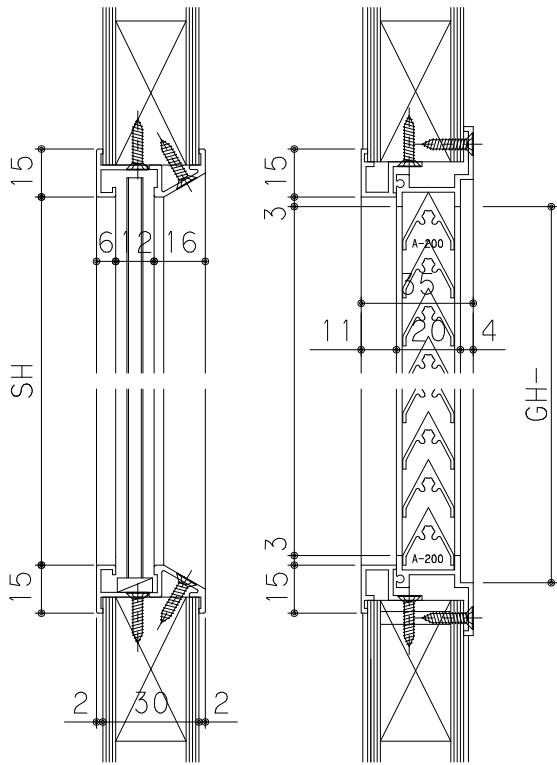

学校間仕切

KS - 90

ト"ア、引き戸オフ°ション詳細

覗き窓詳細

換気カ'ラリ詳細

覗き丸窓詳細 (φ300以上)