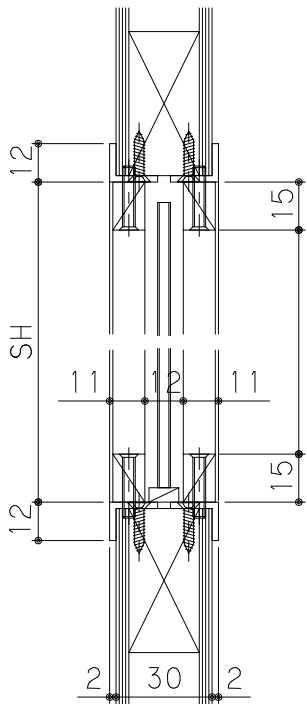

学校間仕切

KS - 90

ト"ア、引き戸オフ°ション詳細

覗き窓詳細

換気カ'ラリ詳細

覗き丸窓詳細 (φ300以上)